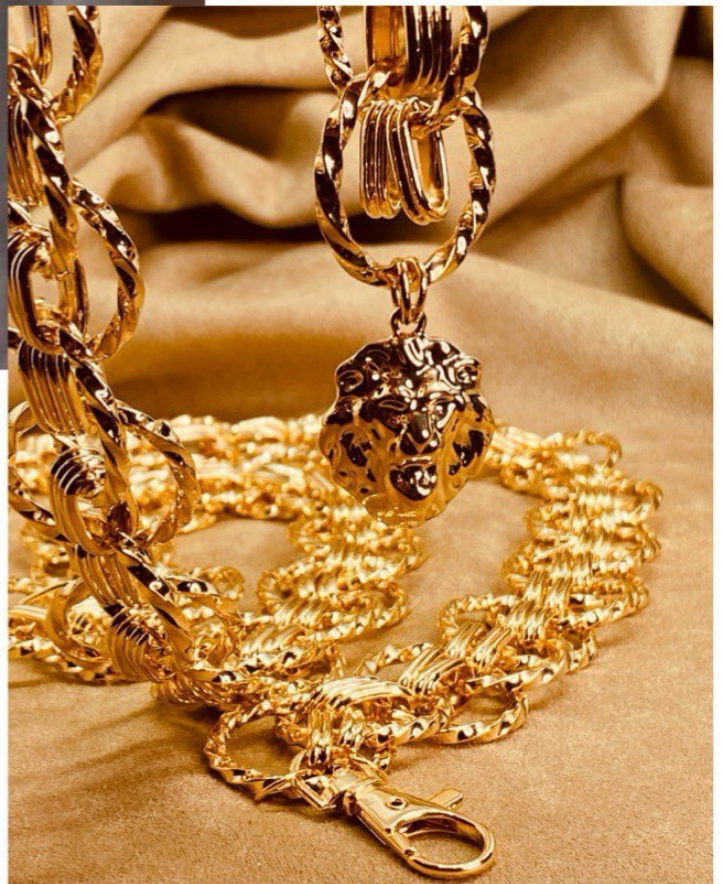

CO4125-194,00
COLAR COM MEDALHA
SÃO BENTO, BANHO
OURO 18K.
41CM + EXTENSOR

AN869-138,00

ANEL SÃO BENTO,
AJUSTAVEL.
BANHO OURO 18K.

CO4124-204,00
COLAR ELOS E LEÃO,
BANHO OURO 18K.
46,5 CM

BR2846-156,00

BRINCO LEÃO, BANHO
OURO 18K
2,7 CM

BR2847-138,00
BRINCO LEÃO FILHOTE.
BANHO OURO 18K
1,7 CM

AN873-148,00
ANEL AJUSTÁVEL, LEÃO
FILHOTE
BANHO OURO 18K

C105-291,00

PRATA E OURO
PINGENTE EM LEÃO
BANHO OURO
1,2 MT

BR2856-178,00
ARGOLA 3,5 CM BANHO
OURO 18K
LEVE

BR2857-148,00

ARGOLA 3 CM
BANHO OURO 18K
LEVE

BR2858-124,00
ARGOLA 2,5 CM
BANHO OURO 18K
LEVE

PUI189-242,00
BRACELETE AJUSTÁVEL
MINIMALISTA
BANHO OURO 18K
6,5 CM

AN868-128,00
CADA

ANEL MINIMALISTA
AJUSTÁVEL
BANHO OURO 18K