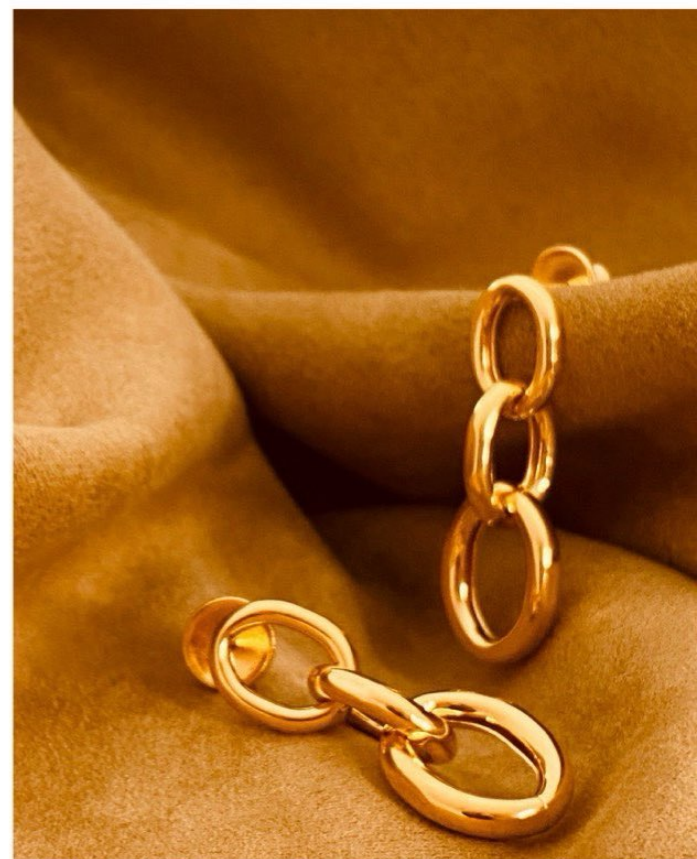

PUI192-196,00
PULSEIRA ELOS
16,5 + EXTENSOR
BANHO PLATINA

BR2848-138,00

BRINCO ELOS
LEVE
4,5 CM
BANHO PLATINA

CO4121-412,00

COLAR ELOS , BANHO
OURO 18K
46CM+ EXTENSOR

PUI192-196,00
PULSEIRA ELOS, BANHO
OURO 18K
16,5 CM + EXTENSOR

BR2848-138,00
BRINCO ELOS
BANHO OURO 18K
4,5CM
LEVE

PUI190-284,00

PULSEIRA PREGO COM TRAVA
BANHO OURO 18K
5,5 CM

CO4110- 278,00

COLAR CRISTAIS BALÃO
GOLD SWAROVSKI, MÃO
SANTA EM CRISTAL GOLD
SWAROVSKI.
METAIS BANHO OURO 18K .
41CM