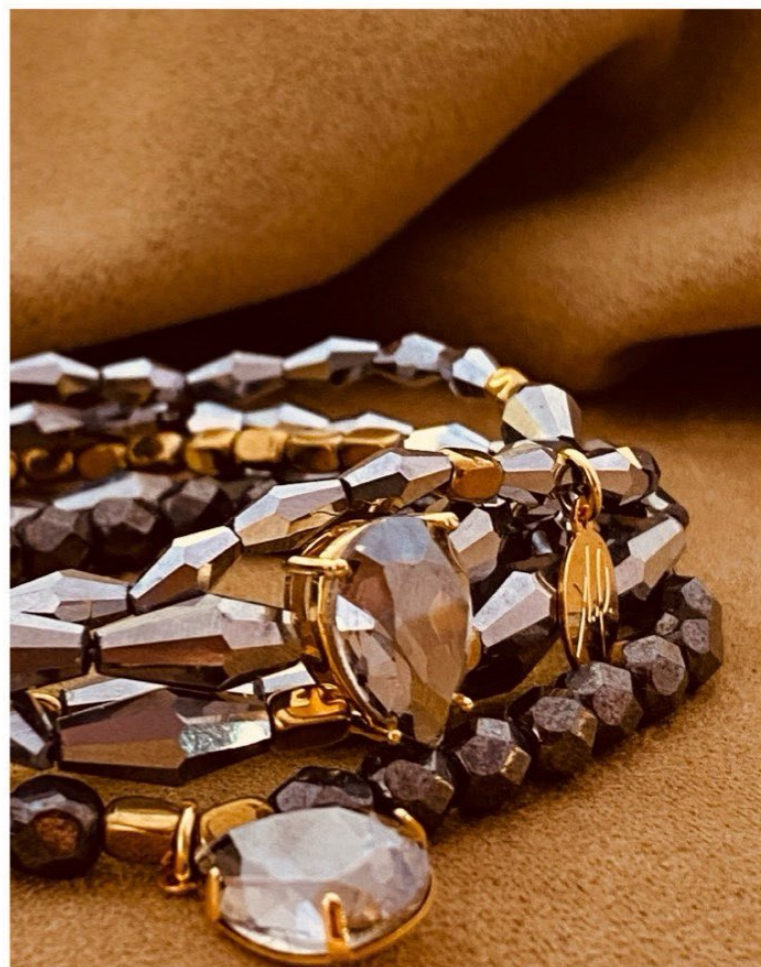

PUI185-204,00

MIX DE PULSEIRAS COM
CRISTAIS SATIN, PEDRAS
HEMATITAS E GOTAS EM
CRISTAIS TCHECOS SATIN.
METAIS BANHO OURO 18K.