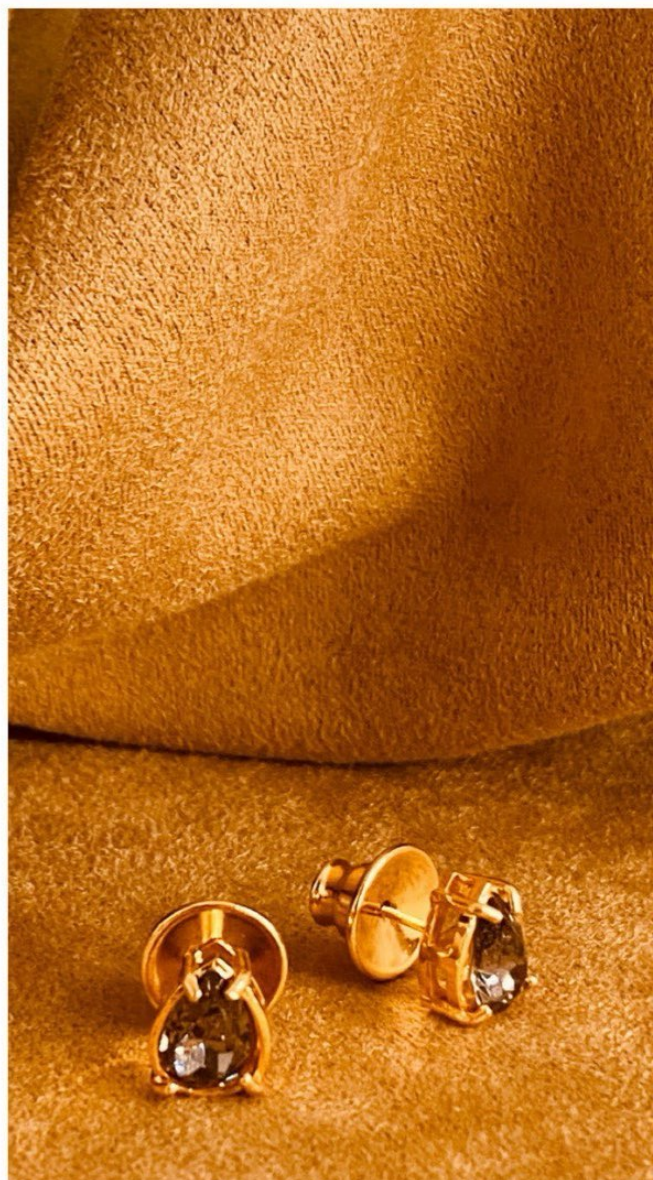

BR2838-64,00
BRINCO GOTA CRISTAL
TCHECO BLACK DIAMOND,
BANHO OURO 18K.
0,8 MILILITROS