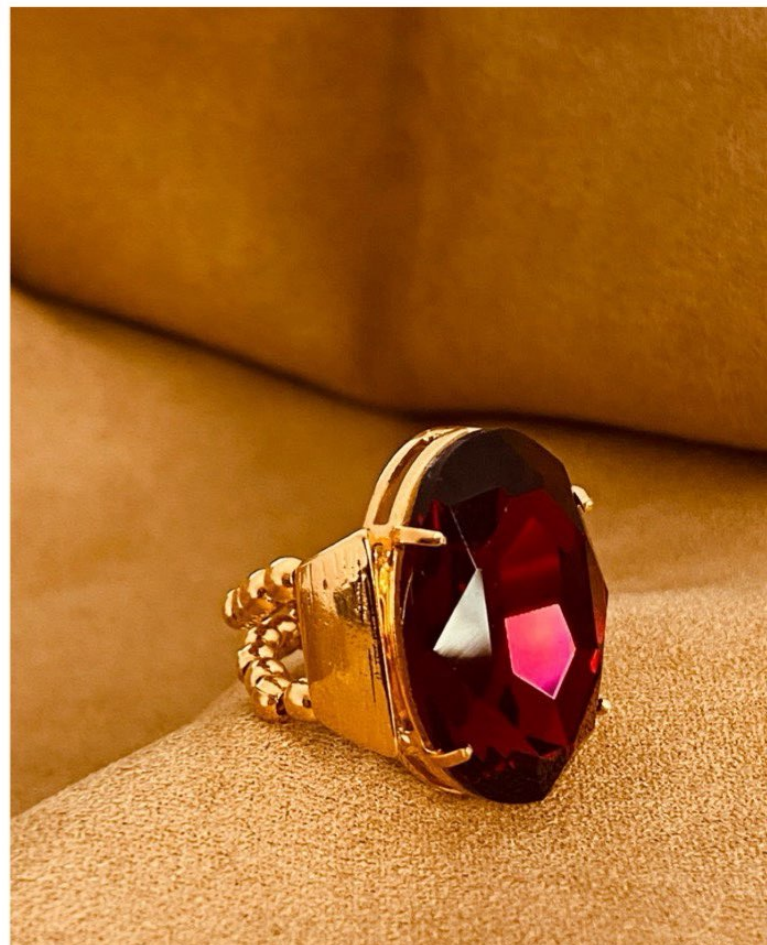

BR2844-316,00

BRINCO CRISTAIS TCHECOS
CEREJA , BANHO OURO 18K
6CM

BR2843-164,00

BRINCO CRISTAL TCHECO
CEREJA, BANHO OURO 18K.
2,5 CM

AN874-270,00

ANEL AJUSTÁVEL, CRISTAL
TCHECO CERÉJA
BANHO OURO 18K

PUI193-242,00