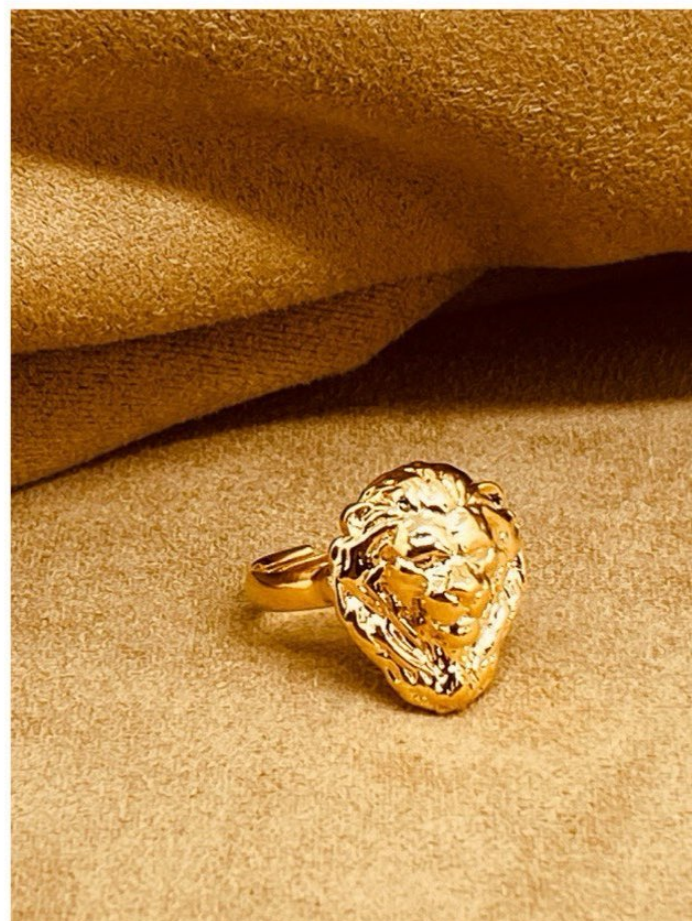

CO4125-194,00
COLAR COM MEDALHA
SÃO BENTO, BANHO
OURO 18K.
41CM + EXTENSOR

AN869-138,00

ANEL SÃO BENTO,
AJUSTAVEL.
BANHO OURO 18K.

CO4124-204,00
COLAR ELOS E LEÃO,
BANHO OURO 18K.
46,5 CM

BR2846-156,00

BRINCO LEÃO, BANHO
OURO 18K
2,7 CM

BR2847-138,00
BRINCO LEÃO FILHOTE.
BANHO OURO 18K
1,7 CM

AN873-148,00
ANEL AJUSTÁVEL, LEÃO
FILHOTE
BANHO OURO 18K

C105-291,00

PRATA E OURO
PINGENTE EM LEÃO
BANHO OURO
1,2 MT

BR2856-178,00
ARGOLA 3,5 CM BANHO
OURO 18K
LEVE

BR2857-148,00

ARGOLA 3 CM
BANHO OURO 18K
LEVE

BR2858-124,00
ARGOLA 2,5 CM
BANHO OURO 18K
LEVE

PUI189-242,00
BRACELETE AJUSTÁVEL
MINIMALISTA
BANHO OURO 18K
6,5 CM

AN868-128,00
CADA

ANEL MINIMALISTA
AJUSTÁVEL
BANHO OURO 18K